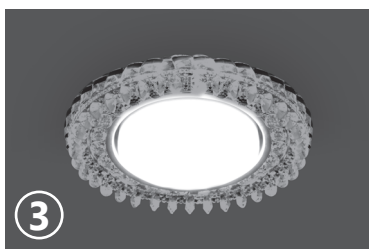

## Современное решение для освещения помещений!

1  
Светильник со включенной подсветкой и лампой

2  
Светильник со включенной подсветкой

3  
Светильник со включенной лампой

Светодиодный светильник **CD4027** разработан специально для натяжных потолков и подвесных систем.

Применяется как для декоративной подсветки, так и для основного освещения помещений.

Особенностью новых моделей светильников является подсветка кристаллов при помощи светодиодной ленты расположенной по периметру светильника, что обеспечивает возможность отдельного включения светодиодной подсветки или лампы (при подключении к разным выключателям).

### ПРЕИМУЩЕСТВА:

- Под лампу с цоколем GX53
- Простой и быстрый монтаж
- Разнообразие неповторимых и идеально ровных световых рисунков на потолке

Артикул	29541
Мощность:	11W max + 3W (LED)
Напряжение:	230V/50Hz
Патрон:	GX53
Тип лампы:	GX53
Кол-во светодиодов:	20LED
Цветовая тем-ра LED-подсветки:	4000K
Материал:	полимер
Размеры:	Ø130 × 35мм
Встраиваемый размер:	Ø100мм
Цвет кристаллов:	прозрачный
Класс защиты:	I