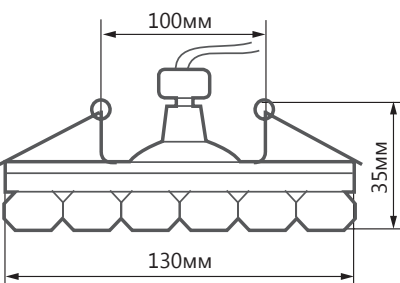

3
Светильник со включенной лампой

Светодиодный светильник **CD4027** разработан специально для натяжных потолков и подвесных систем.

Применяется как для декоративной подсветки, так и для основного освещения помещений.

Особенностью новых моделей светильников является подсветка кристаллов при помощи светодиодной ленты расположенной по периметру светильника, что обеспечивает возможность отдельного включения светодиодной подсветки или лампы (при подключении к разным выключателям).

ПРЕИМУЩЕСТВА:

- Под лампу с цоколем GX53
- Простой и быстрый монтаж
- Разнообразие неповторимых и идеально ровных световых рисунков на потолке

Артикул	29541
Мощность:	11W max + 3W (LED)
Напряжение:	230V/50Hz
Патрон:	GX53
Тип лампы:	GX53
Кол-во светодиодов:	20LED
Цветовая тем-ра LED-подсветки:	4000K
Материал:	полимер
Размеры:	Ø130 × 35мм
Встраиваемый размер:	Ø100мм
Цвет кристаллов:	прозрачный
Класс защиты:	I

EAC IP20